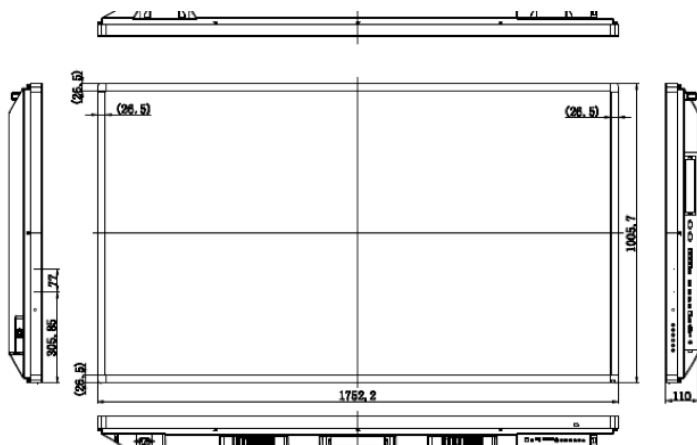

75PALCOVÝ PANEL ACTIVPANEL HD – TECHNICKÝ VÝKRES

ZEPŘEDU