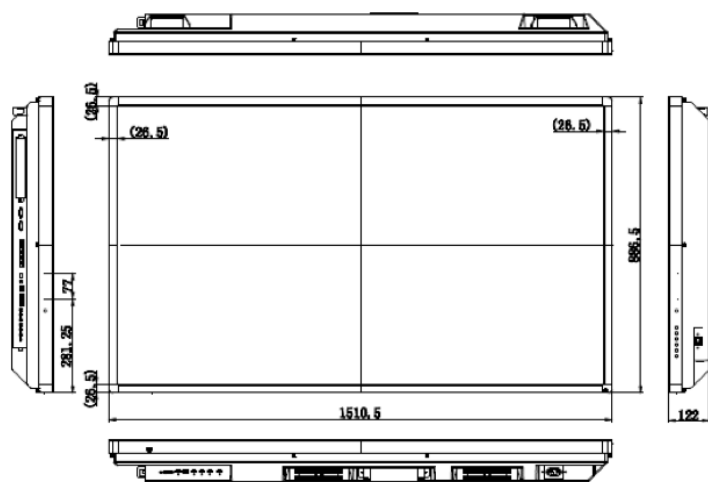

65PALCOVÝ PANEL ACTIVPANEL HD – TECHNICKÝ VÝKRES

ZEPŘEDU