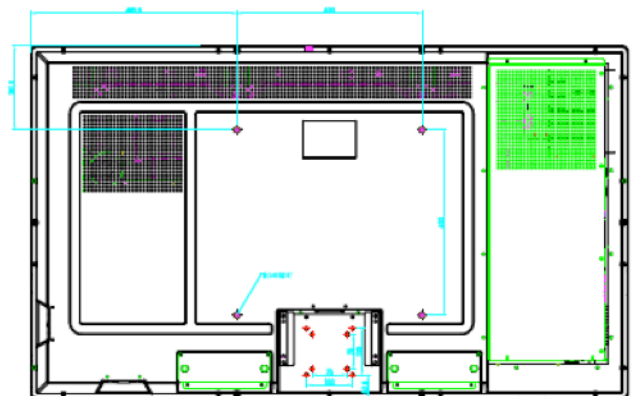

ActivPanel v4 SS 04/16 V6.7 CS

©2016 Promethean Limited. Všechna práva vyhrazena. Společnost Promethean Ltd. je vlastníkem řady ochranných známek v mnoha jurisdikcích po celém světě. Všechny uvedené názvy jiných produktů a společností slouží pouze k identifikačním účelům a mohou být ochrannými známkami příslušných vlastníků. Platné smluvní podmínky poskytování záruky a podpory jsou k dispozici na stránce www.PrometheanWorld.com/ActivCare. Všechny uvedené údaje o hmotnosti a rozměrech jsou přibližné. Technické údaje produktu se mohou bez předchozího upozornění změnit. www.PrometheanWorld.com