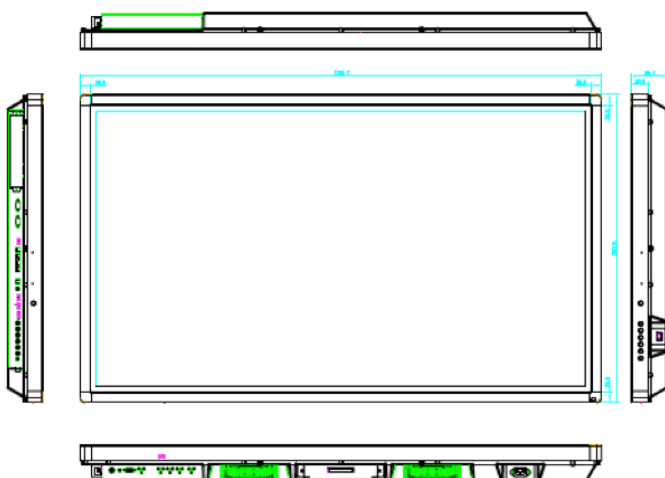

55PALCOVÝ PANEL ACTIVPANEL HD – TECHNICKÝ VÝKRES

ZEPŘEDU

ZEZADU