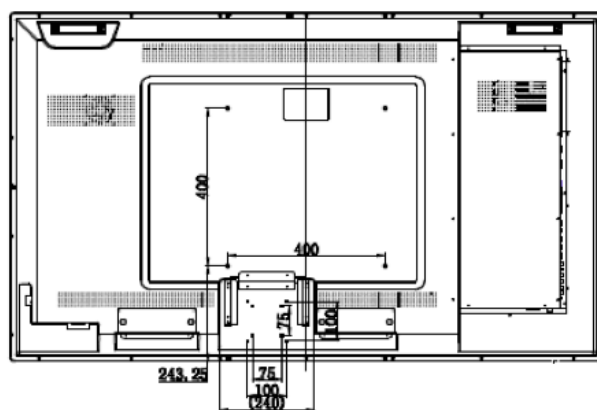

65PALCOVÝ PANEL ACTIVPANEL HD – TECHNICKÝ VÝKRES

ZEPŘEDU

ZEZADU

75PALCOVÝ PANEL ACTIVPANEL HD – TECHNICKÝ VÝKRES

ZEPŘEDU

ZEZADU

84PALCOVÝ PANEL ACTIVPANEL 4K – TECHNICKÝ VÝKRES

ZEPŘEDU

ZEZADU