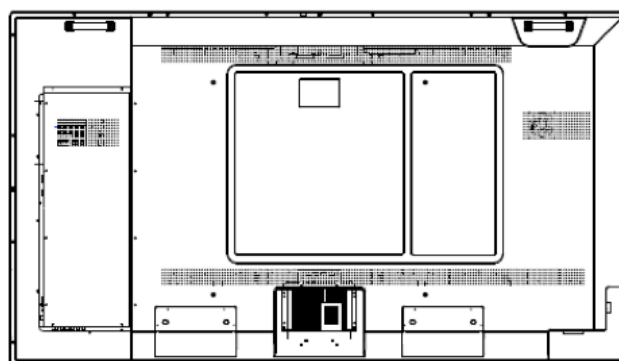

65PALCOVÝ PANEL ACTIVPANEL HD – TECHNICKÝ VÝKRES

ZEPŘEDU

ZEZADU

75PALCOVÝ PANEL ACTIVPANEL HD – TECHNICKÝ VÝKRES

ZEPŘEDU

ZEZADU

84PALCOVÝ PANEL ACTIVPANEL 4K – TECHNICKÝ VÝKRES

ZEPŘEDU

ZEZADU