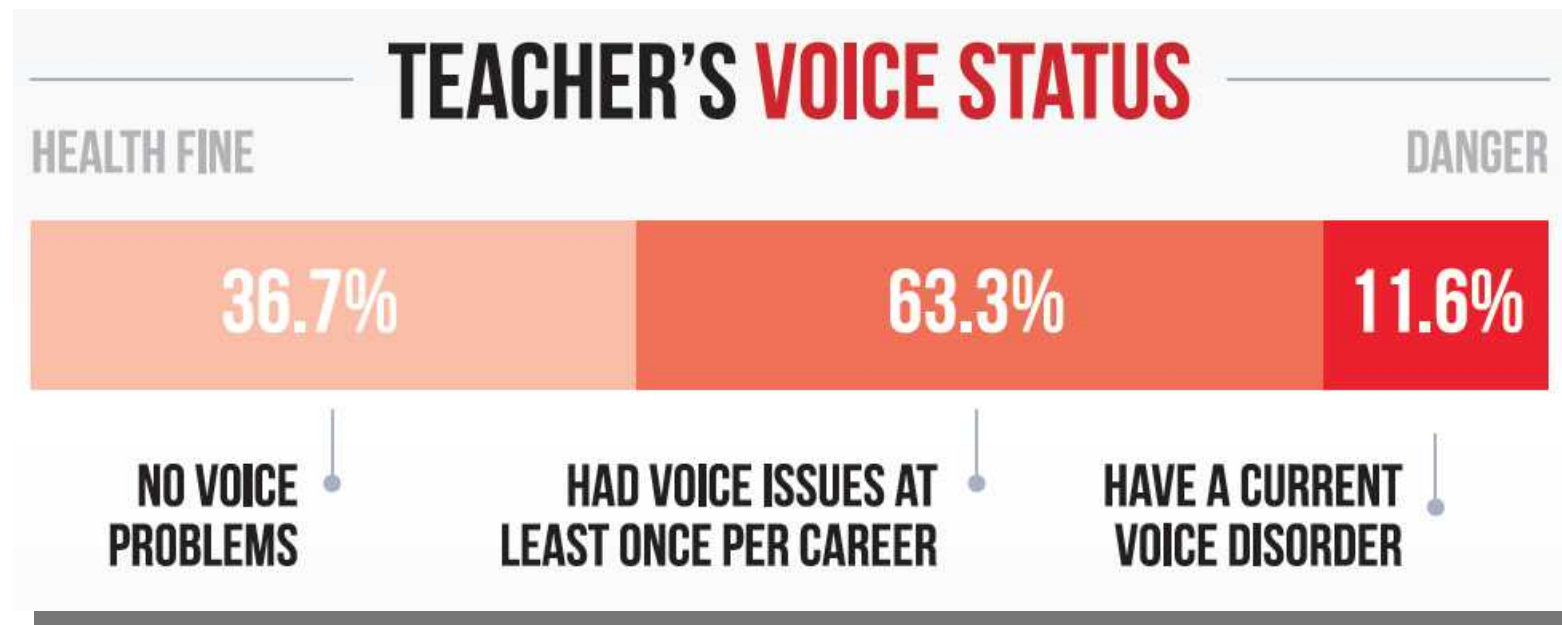

Hlavní nástroj učitele?

- Učitel **mluví** průměrně **60%** času výuky.
- Pedagogové mají **32x** častěji problémy s hlasem než lidé z jiných oborů! *
- **35%** učitelů bylo práce neschopných z důvodu problému z hlasem

Důležitost poslechu, porozumění a zaujetí pro žáky a studenty

- Žáci tráví přibližně **75%** školního dne zapojeni do **poslechových aktivit**
- Prostředí s poměrem signálu a hluku (SNR) vyšším než **15 dB** je zvláště **nevhodné pro mladší děti**
- **43%** studentů doplácí na špatnou slyšitelnost učitele.
- Pokud žáci neslyší, nemohou ani rozumět!